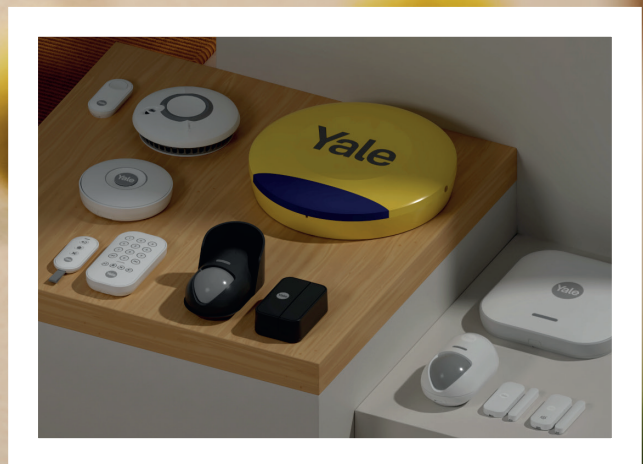

Yale Smart Alarm

Ett komplett larmsystem