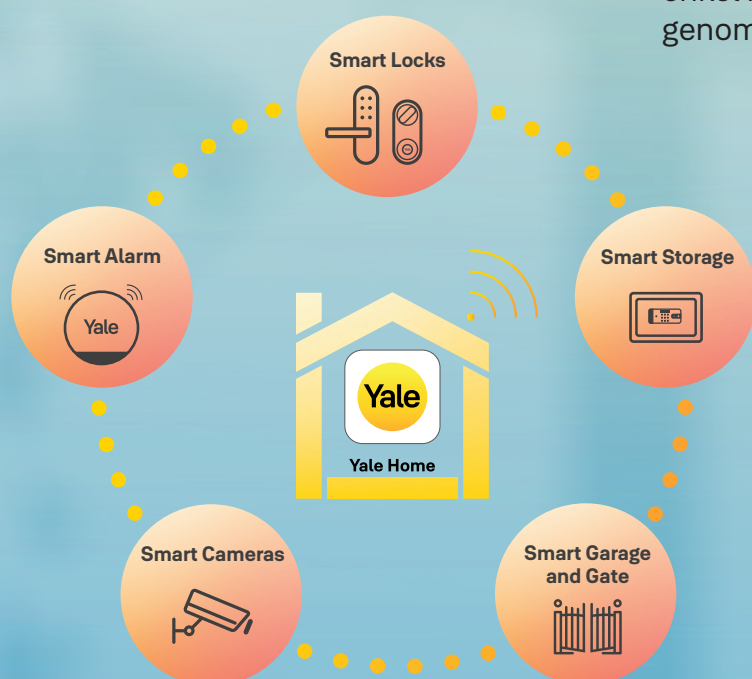

# Yale Smart Alarm

Yale Smart Alarm är ett komplett larmsystem som är tillgängligt i olika konfigurationer. Bland annat finns knappsats, magnetkontakter för fönster och dörrar, rörelsesensorer, siren och rökdetektor.

De olika komponenterna kan placeras upp till en kilometer från hubben – alltså larmets centralenhet. Yale Smart Alarm kan byggas ut med fler komponenter efter behov.

Skanna QR-koden för att få teknisk information om produkterna till höger

## Upptäck Smart Security Ecosystem från Yale

Våra nyheter Smart Alarm, Smart Video Doorbell, Smart Indoor Camera och Smart Outdoor Camera ingår i Yales ekosystem av smarta integrerade produkter som samverkar tillsammans.

Ekosystemet inkluderar även de smarta låsen Yale Doorman och Yale Linus samt förvaringslösningarna Smart Safe och Smart Cabinet Lock.

Upplev ett säkrare och mer uppkopplat smart hem som du kan styra med en enkel knapptryckning var som helst, genom att använda Yale Home-appen.